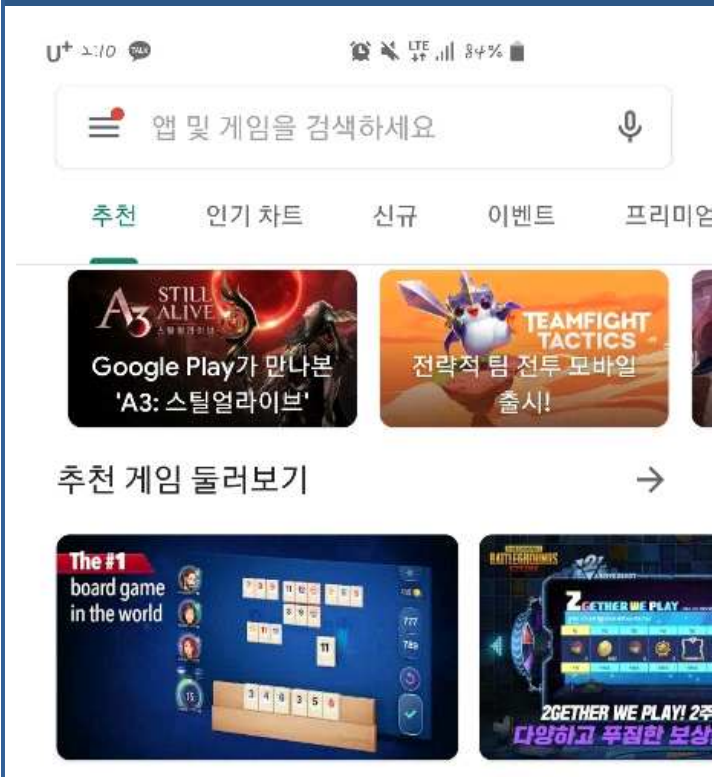

모바일 앱(코스모스)으로 동영상 강의 시청하는 방법 안내

모바일 디바이스(핸드폰, 태블릿 등)를 통해 [구글 플레이 스토어] 혹은 [앱 스토어]를 실행합니다.

검색창에서 [코스모스]를 검색 후 앱을 다운로드 받아 설치합니다. [열기] 버튼을 클릭합니다.

모바일 앱(코스모스)으로 동영상 강의 시청하는 방법 안내

INU 인천대학교

아이디

비밀번호

앱을 실행 후 학교 모양 아이콘 탭에 **[인천대학교]**를 입력하면 이미지와 같이 IN 로고가 인천대학교 로고로 변경됩니다.

아이디와 비밀번호는 포털 로그인 정보를 입력해주시면 로그인이 가능합니다.

로그인

로그인 후 첫 화면입니다.

현재 진행강좌에서 동영상 강의를 수강할 강좌를 클릭해줍니다.

모바일 앱(코스모스)으로 동영상 강의 시청하는 방법 안내

동영상 시청을 원하는 주차를 클릭하여 드롭다운하면 이미지와 같이 동영상상이 보입니다.

※ 출석 인정기간 내에 해당 앱을 통해 동영상을 시청을 완료하면 진도체크 기능을 통해 출석이 인정되오니 적극 활용 부탁드립니다.