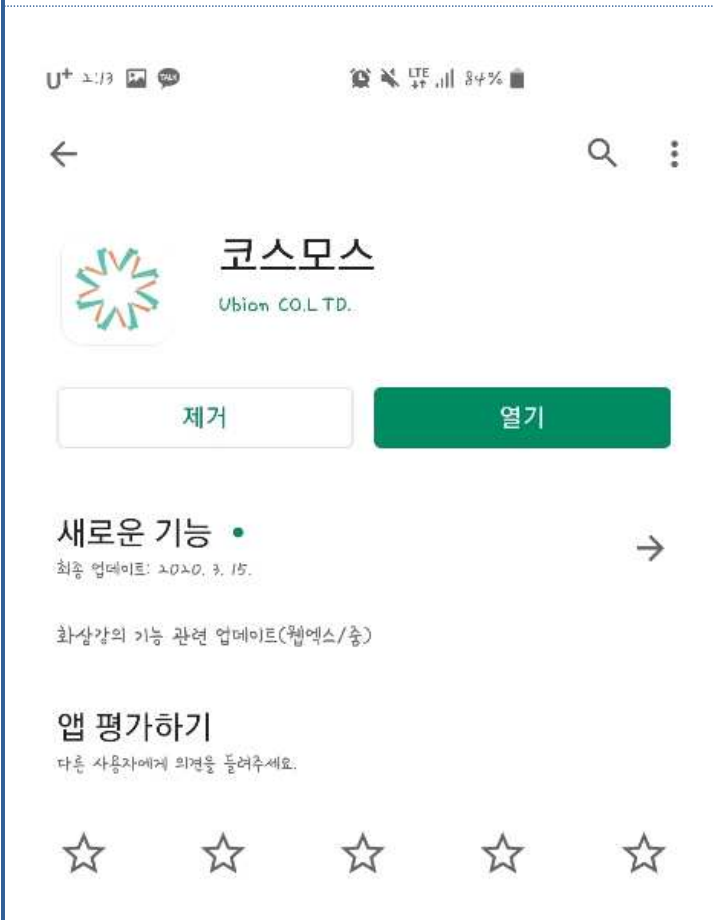

모바일 앱(코스모스)으로 동영상 강의 시청하는 방법 안내

모바일 디바이스(핸드폰, 태블릿 등)를 통해 [구글 플레이 스토어] 혹은 [앱 스토어]를 실행합니다.

검색창에서 [코스모스]를 검색 후 앱을 다운로드 받아 설치합니다. [열기] 버튼을 클릭합니다.

모바일 앱(코스모스)으로 동영상 강의 시청하는 방법 안내

INU 인천대학교

아이디

비밀번호

앱을 실행 후 학교 모양 아이콘 탭에 **[인천대학교]**를 입력하면 이미지와 같이 IN 로고가 인천대학교 로고로 변경됩니다.

아이디와 비밀번호는 포털 로그인 정보를 입력해주시면 로그인이 가능합니다.

로그인

로그인 후 첫 화면입니다.

현재 진행강좌에서 동영상 강의를 수강할 강좌를 클릭해줍니다.

모바일 앱(코스모스)으로 동영상 강의 시청하는 방법 안내

동영상 시청을 원하는 주차를 클릭하여 드롭다운하면 이미지와 같이 동영상상이 보입니다.

※ 출석 인정기간 내에 해당 앱을 통해 동영상을 시청을 완료하면 진도체크 기능을 통해 출석이 인정되오니 적극 활용 부탁드립니다.