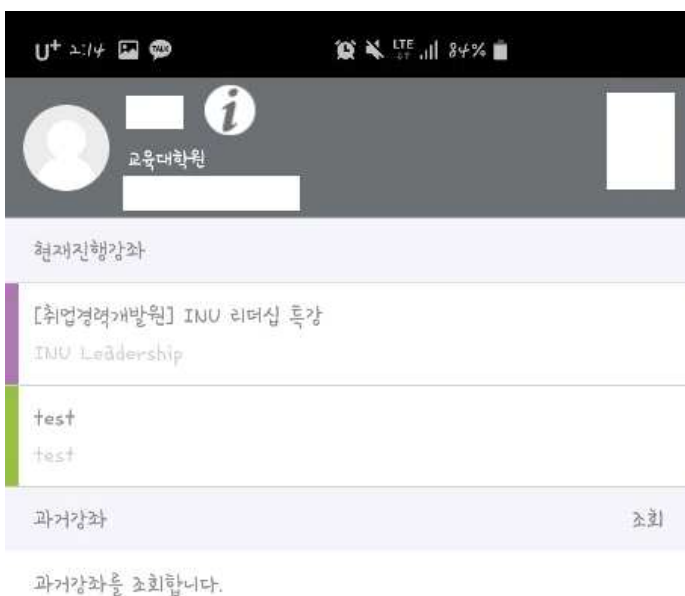

모바일 앱(코스모스)으로 동영상 강의 시청하는 방법 안내

모바일 디바이스(핸드폰, 태블릿 등)를 통해 [구글 플레이 스토어] 혹은 [앱 스토어]를 실행합니다.

검색창에서 [코스모스]를 검색 후 앱을 다운로드 받아 설치합니다. [열기] 버튼을 클릭합니다.

모바일 앱(코스모스)으로 동영상 강의 시청하는 방법 안내

INU 인천대학교

아이디

비밀번호

앱을 실행 후 학교 모양 아이콘 탭에 **[인천대학교]**를 입력하면 이미지와 같이 IN 로고가 인천대학교 로고로 변경됩니다.

아이디와 비밀번호는 포털 로그인 정보를 입력해주시면 로그인이 가능합니다.

로그인

로그인 후 첫 화면입니다.

현재 진행강좌에서 동영상 강의를 수강할 강좌를 클릭해줍니다.

모바일 앱(코스모스)으로 동영상 강의 시청하는 방법 안내

동영상 시청을 원하는 주차를 클릭하여 드롭다운하면 이미지와 같이 동영상상이 보입니다.

※ 출석 인정기간 내에 해당 앱을 통해 동영상을 시청을 완료하면 진도체크 기능을 통해 출석이 인정되오니 적극 활용 부탁드립니다.